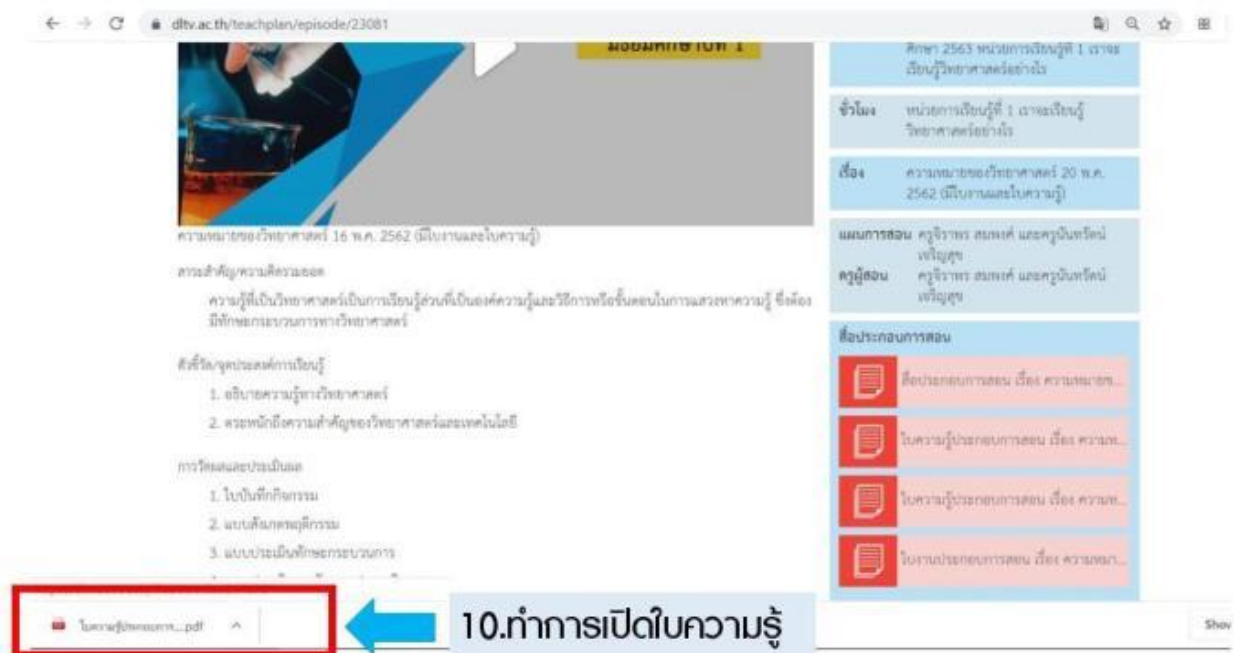

10. ทำการเปิดใบความรู้เพื่อทำการศึกษาเรียนรู้ได้ละเอียด

11. ทำการศึกษาใบความรู้

12. สักพจนานุกรมที่หาได้จากการทำงาน