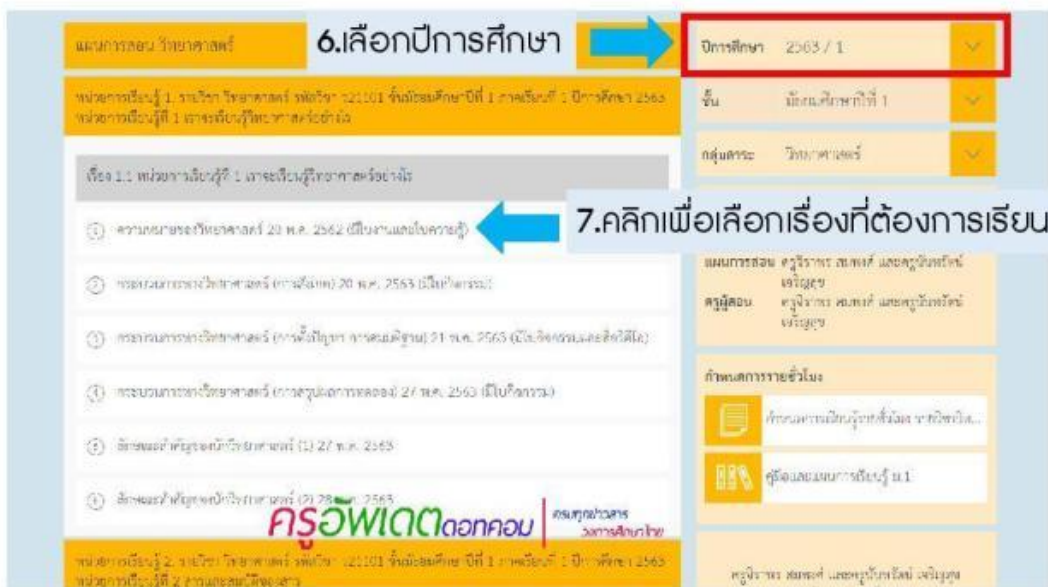

3. จากหน้าทำการเลือกสถานะที่ต้องการรับชม ซึ่งประกอบไปด้วย การชมสด หมายถึง การรับชมขณะที่มีการถ่ายทอดสด ชมล่วงหน้า หมายถึง การรับชมล่วงหน้าก่อนที่จะมีการถ่ายทอดสด ชมย้อนหลัง หมายถึง การรับชมย้อนหลังจากที่จะมีการถ่ายทอดสดไปแล้ว ในที่นี้ ขออนุญาตสำหรัโดยเลือกที่สถานะการชมล่วงหน้าคะ

4. จากนั้นเมื่อทำการเลือกสถานะการรับชมเรียบร้อยแล้ว ให้ผู้ปกครองและเด็กๆ ทำการเลือกระดับชั้นที่ต้องการเรียนรู้ได้เลยค่ะ

5. จากนั้นทำการเลือกรายวิชาที่ต้องการเรียนรู้ได้เลยค่ะ

6. จะปรากฏรายชื่อวิชาที่ได้ทำการเลือก จากนั้น เลือกปีการศึกษาที่ต้องการจะเรียนรัฐ ซึ่งในที่นี้เลือกเป็น ภาคเรียนที่ 1 ปีการศึกษา 2563 นะคะ

7. ทำการคลิกเพื่อเลือกเรื่องที่ต้องการเรียนรัฐ ซึ่งจะมึวันที่เรียงตามลำดับ และ คัดเอาธิบายบอก จากในภาพเรื่องนี้มี ใบงานและใบความรู้อีกด้วยค่ะ ให้เราคลิกเรียนทำการคลิกที่หัวข้อได้เลยค่ะ

8. เมื่อคลิกแล้วจะปรากฏหน้าต่างของ VDO สื่อประกอบการสอน นักเรียนสามารถเรียนรู้ได้จากสื่อที่ปรากฏเลยนะคะ